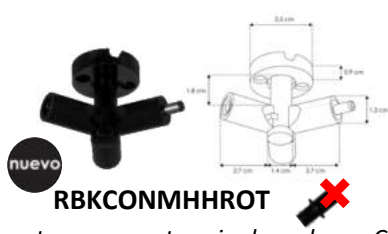

**RBKCONHMMTHCAB** ✅

Conector con una entrada hembra y dos salidas macho, policarbonato acabado negro para luminarios de la serie ILURBK, conexión horizontal, incluye par de cables de 110 cm

**RBKCONHHMTH** ✅

Conector con dos entradas hembra y una salida macho, policarbonato acabado negro para luminarios de la serie ILURBK, conexión horizontal

**RBKCONHHMTH1** ✅

Conector con dos entradas hembra y una salida macho de pared y techo, policarbonato acabado negro para luminarios de la serie ILURBK modelos conexión horizontal

Solo los modelos de accesorios marcados con el icono son compatibles con las barras de sujeción suspendida RBKBAR50CM y RBKBAR100CM

Los modelos marcados con el icono no son compatibles con las barras de sujeción y solo pueden usarse sobrepuestos en pared o techo.