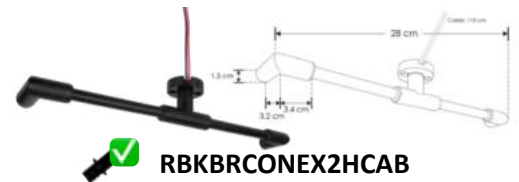

Los modelos marcados con el icono no son compatibles con las barras de sujeción y solo pueden usarse sobrepuestos en pared o techo.

**RBKBRCONEX2M**

Barra de conexión y sujeción para extremos, con dos salidas macho de 90°, policarbonato acabado negro para luminarios de la serie ILURBK

**RBKBRCONIN2MH**

Barra de conexión y sujeción intermedia, con dos entradas hembra y dos salidas macho, policarbonato acabado negro para luminarios de la serie ILURBK

**RBKBRCONEX2HCAB**

Barra de conexión y sujeción para extremos, con dos salidas hembra de 90°, policarbonato acabado negro para luminarios de la serie ILURBK, incluye par de cables de 110 cm