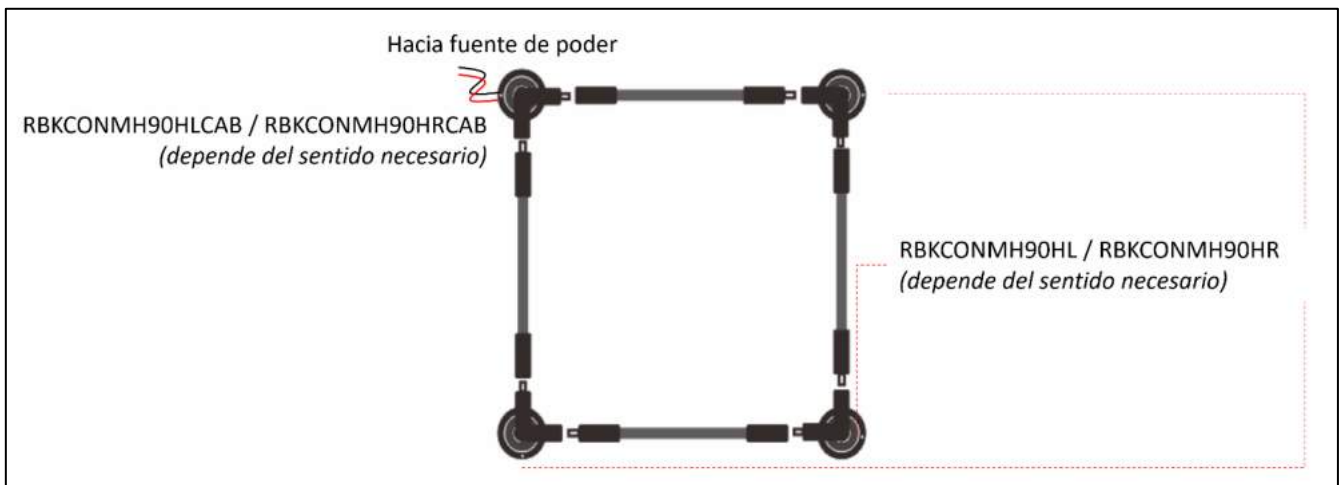

Instalación: Seleccione los accesorios necesarios dependiendo de la figura que desea construir: