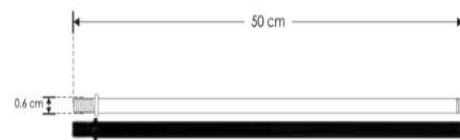

Solo los modelos de accesorios marcados con el icono son compatibles con las barras de sujeción suspendida RBKBAR50CM y RBKBAR100CM

Los modelos marcados con el icono no son compatibles con las barras de sujeción y solo pueden usarse sobrepuestos en pared o techo.

Especificaciones:

- Material de construcción: Aluminio acabado negro.
- Temperatura de color correlacionada: 3 000 K (Blanco cálido) / 4 100 K (Blanco neutro). CRI90
- Grado de protección: IP20 (Para uso en interiores).
- Voltaje de alimentación: 24 V $\equiv$
- Ángulo de apertura: 100 °

Modelo	Potencia	Flujo luminoso [lm]	Temperatura de Color Correlacionada
ILURBKLO6WWWB	6 W (0.25 A)	120	3 000 K (Blanco cálido)
ILURBKLO6WNWB	6 W (0.25 A)	150	4 100 K (Blanco neutro)
ILURBKLO12WWWB	12 W (0.50 A)	240	3 000 K (Blanco cálido)
ILURBKLO12WNWB	12 W (0.50 A)	300	4 100 K (Blanco neutro)