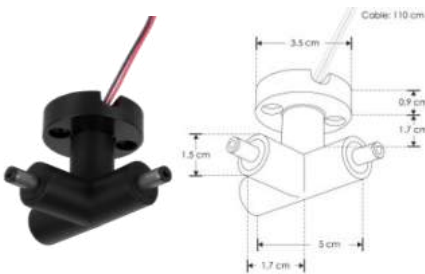

**RBKCONBOX** ❌

Caja de conexión, policarbonato acabado negro para luminarios de la serie ILURBK, incluye conector macho y par de cables internos de 10cm

**RBKBASSUJ** ❌

Base de sujeción, policarbonato acabado negro para luminarios de la serie ILURBK

**RBKSUSP** ✅

Base de sujeción suspendida con 110 cm de cable de acero, policarbonato acabado negro para luminarios de la serie ILURBK

**RBKSUJ** ❌

Sujetador para cable

**RBKCONMH90V** ❌

Conector macho - hembra, 90° policarbonato acabado negro para luminarios de la serie ILURBK, conexión vertical

**RBKCONMH180H** ❌

Conector macho - hembra 180° policarbonato acabado negro para luminarios de la serie ILURBK, conexión horizontal

**RBKCONMMHXX** ✅

Conector con dos entradas hembra y dos salidas macho, policarbonato acabado negro para luminarios de la serie ILURBK, conexión horizontal

**RBKCONHMMTHCAB** ✅

Conector con una entrada hembra y dos salidas macho, policarbonato acabado negro para luminarios de la serie ILURBK, conexión horizontal, incluye par de cables de 110 cm

**RBKCONHHMTH** ✅