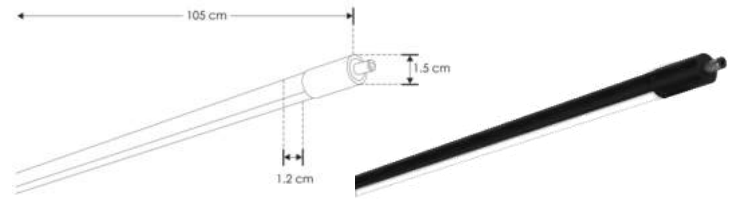

ILURBK12WWWB, ILURBK12WNWB

**NOTA: LAS CARACTERÍSTICAS TÉCNICAS Y ELÉCTRICAS FAVOR DE CONSULTAR EN LA ETIQUETA DE PRODUCTO
(Características dependiendo modelo).**

Accesorios compatibles (no incluidos, se venden por separado):