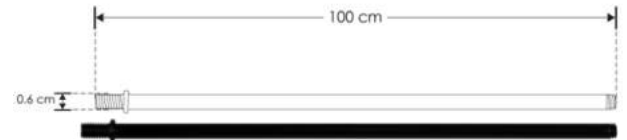

Solo los modelos de accesorios marcados con el icono son compatibles con las barras de sujeción suspendida RBKBAR50CM y RBKBAR100CM

Los modelos marcados con el icono no son compatibles con las barras de sujeción y solo pueden usarse sobrepuestos en pared o techo.

Especificaciones:

- Material de construcción: Aluminio acabado negro.
- Temperatura de color correlacionada: 3 000 K (Blanco cálido) / 4 100 K (Blanco neutro). CRI90
- Grado de protección: IP20 (Para uso en interiores).
- Voltaje de alimentación: 24 V $\equiv$
- Ángulo de apertura: 100 °

Modelo	Potencia	Flujo luminoso [lm]	Temperatura de Color Correlacionada
ILURBKLO6WWWB	6 W (0.25 A)	120	3 000 K (Blanco cálido)
ILURBKLO6WNWB	6 W (0.25 A)	150	4 100 K (Blanco neutro)
ILURBKLO12WWWB	12 W (0.50 A)	240	3 000 K (Blanco cálido)
ILURBKLO12WNWB	12 W (0.50 A)	300	4 100 K (Blanco neutro)