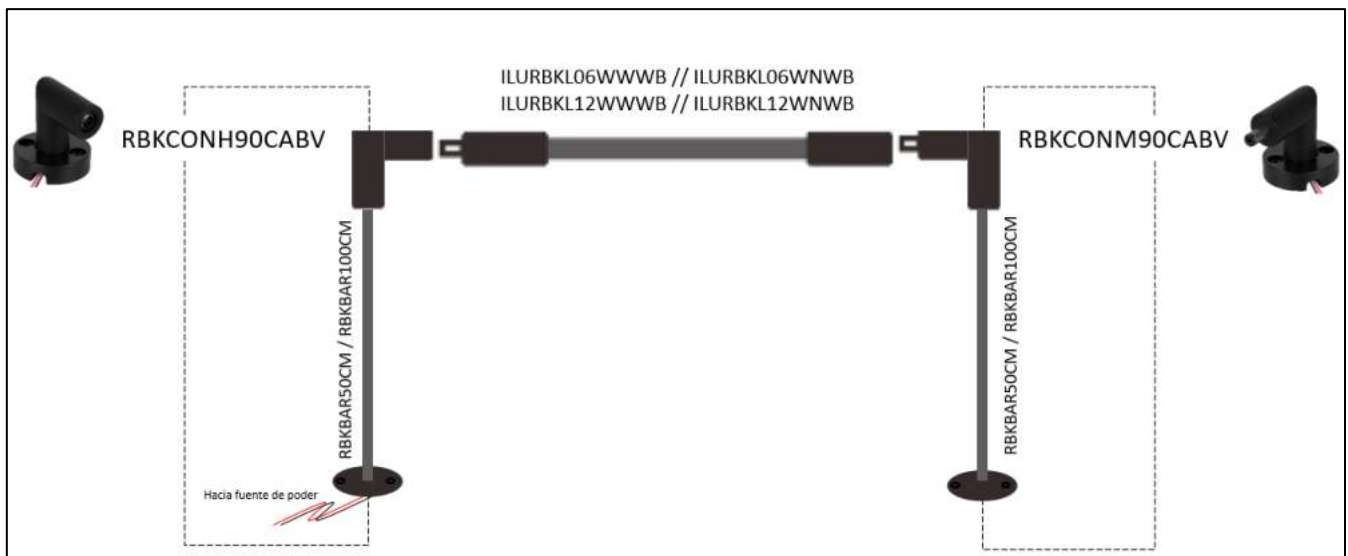

Instalación: Seleccione los accesorios necesarios dependiendo de la figura que desea construir: