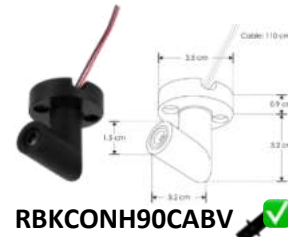

**RBKCONMHHROT**

Conector con una terminal macho y dos terminales hembra de pared rotatorio, policarbonato acabado negro para luminarios de la serie ILURBK

**RBKCONMMHROT**

Conector con dos terminales macho y una terminal hembra de pared rotatorio, policarbonato acabado negro para luminarios de la serie ILURBK

**RBKCONMHROT**

Conector macho - hembra rotatorio, policarbonato acabado negro para luminarios de la serie ILURBK

**RBKCONMHROTV**

Conector macho - hembra de pared rotatorio 70-220°, policarbonato acabado negro para luminarios de la serie ILURBK, conexión vertical

**RBKCONM90CABV**

Conector macho 90° policarbonato acabado negro para luminarios de la serie ILURBK, incluye conector macho y par de cables internos de 110 cm

**RBKCONM90V**

Conector macho 90° policarbonato acabado negro para luminarios de la serie ILURBK, incluye conector macho