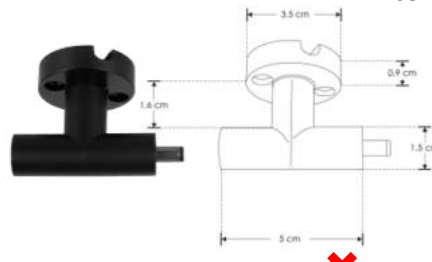

**RBKCONBOX** ❌

Caja de conexión, policarbonato acabado negro para luminarios de la serie ILURBK, incluye conector macho y par de cables internos de 10cm

**RBKBASSUJ** ❌

Base de sujeción, policarbonato acabado negro para luminarios de la serie ILURBK

**RBKSUSP** ✅

Base de sujeción suspendida con 110 cm de cable de acero, policarbonato acabado negro para luminarios de la serie ILURBK

**RBKSUJ** ❌

Sujetador para cable

**RBKCONMH90V** ❌

Conector macho - hembra, 90° policarbonato acabado negro para luminarios de la serie ILURBK, conexión vertical

**RBKCONMH180H** ❌

Conector macho - hembra 180° policarbonato acabado negro para luminarios de la serie ILURBK, conexión horizontal

**RBKCONMMHXX** ✅

Conector con dos entradas hembra y dos salidas macho, policarbonato acabado negro para luminarios de la serie ILURBK, conexión horizontal