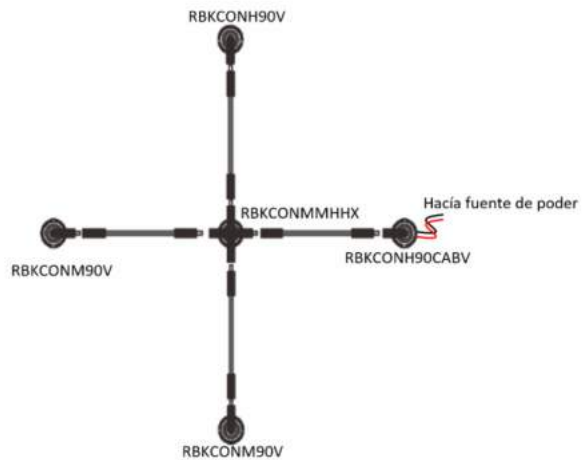

Conexión de fuente de poder hacia accesorio hembra: