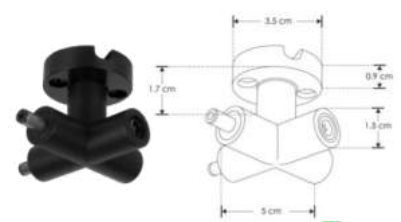

**RBKCONBOX** ❌

Caja de conexión, policarbonato acabado negro para luminarios de la serie ILURBK, incluye conector macho y par de cables internos de 10cm

**RBKBASSUJ** ❌

Base de sujeción, policarbonato acabado negro para luminarios de la serie ILURBK

**RBKSUSP** ✅

Base de sujeción suspendida con 110 cm de cable de acero, policarbonato acabado negro para luminarios de la serie ILURBK

**RBKSUJ** ❌

Sujetador para cable

**RBKCONMH90V** ❌

Conector macho - hembra, 90° policarbonato acabado negro para luminarios de la serie ILURBK, conexión vertical

**RBKCONMH180H** ❌

Conector macho - hembra 180° policarbonato acabado negro para luminarios de la serie ILURBK, conexión horizontal

**RBKCONMMHXX** ✅

Conector con dos entradas hembra y dos salidas macho, policarbonato acabado negro para luminarios de la serie ILURBK, conexión horizontal

**RBKCONHMMTHCAB** ✅

Conector con una entrada hembra y dos salidas macho, policarbonato acabado negro para luminarios de la serie ILURBK, conexión horizontal, incluye par de cables de 110 cm

**RBKCONHHMTH** ✅