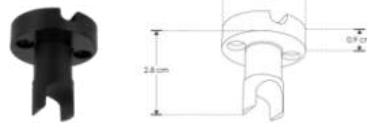

**RBKCONBOX** ❌

Caja de conexión, policarbonato acabado negro para luminarios de la serie ILURBK, incluye conector macho y par de cables internos de 10cm

**RBKBASSUJ** ❌

Base de sujeción, policarbonato acabado negro para luminarios de la serie ILURBK

**RBKSUSP** ✅

Base de sujeción suspendida con 110 cm de cable de acero, policarbonato acabado negro para luminarios de la serie ILURBK

**RBKSUJ** ❌

Sujetador para cable

**RBKCONMH90V** ❌

Conector macho - hembra, 90° policarbonato acabado negro para luminarios de la serie ILURBK, conexión vertical