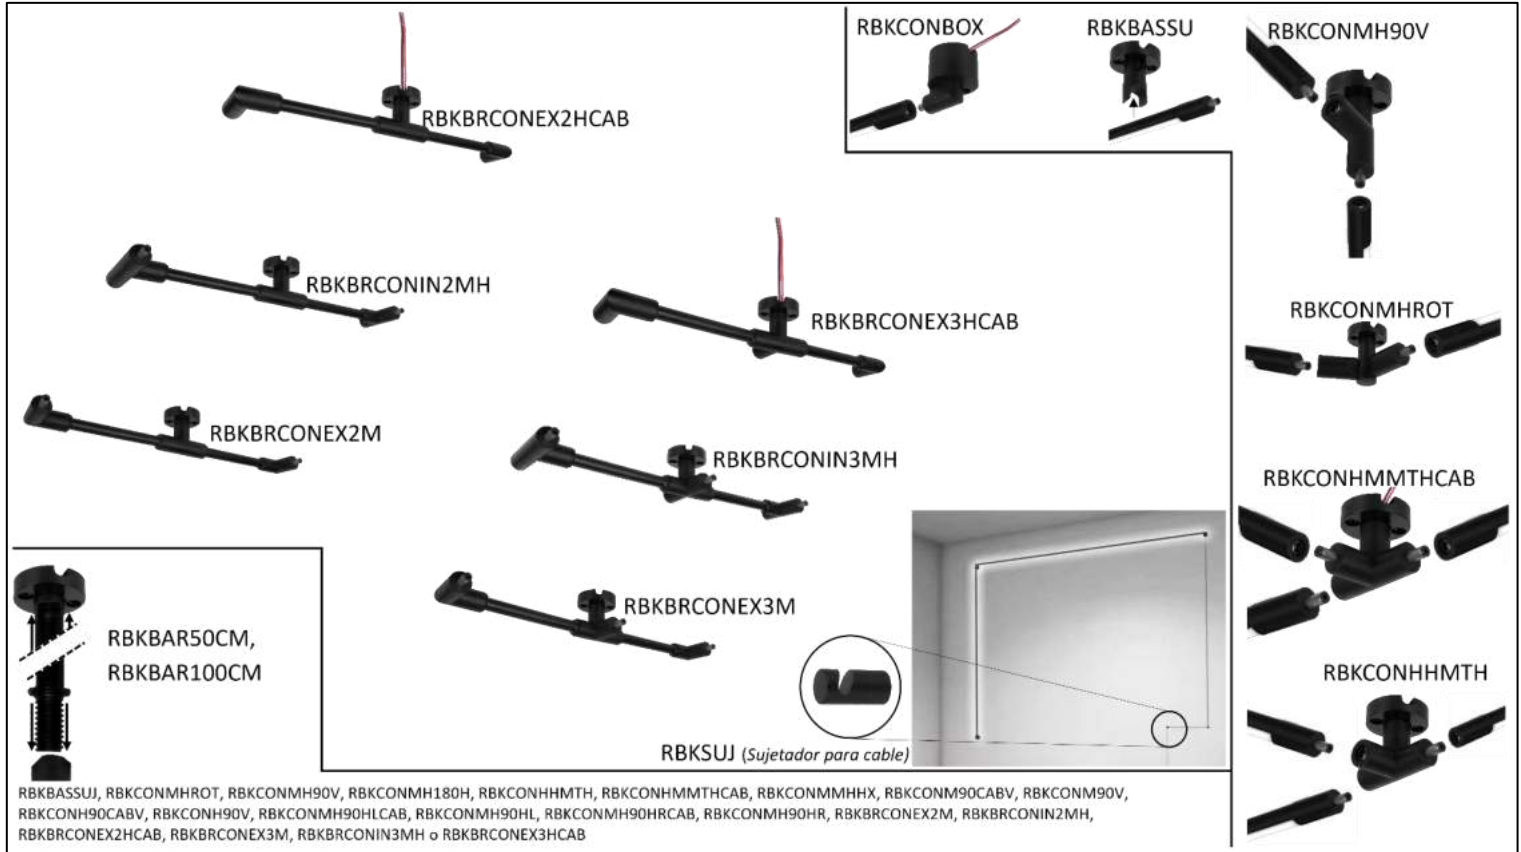

Instalación: Seleccione los accesorios necesarios dependiendo de la figura que desea construir: