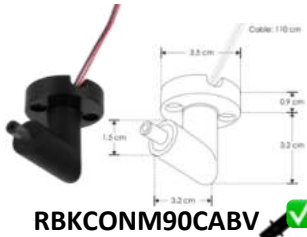

**RBKCONMHHROT**

Conector con una terminal macho y dos terminales hembra de pared rotatorio, policarbonato acabado negro para luminarios de la serie ILURBK

**RBKCONMMHROT**

Conector con dos terminales macho y una terminal hembra de pared rotatorio, policarbonato acabado negro para luminarios de la serie ILURBK

**RBKCONMHROT**

Conector macho - hembra rotatorio, policarbonato acabado negro para luminarios de la serie ILURBK

**RBKCONMHROTV**

Conector macho - hembra de pared rotatorio 70-220°, policarbonato acabado negro para luminarios de la serie ILURBK, conexión vertical