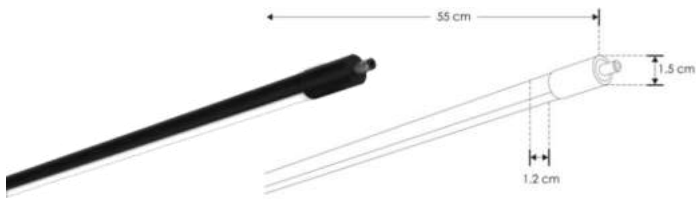

LUMINARIO DE LED TIPO RUB CUBEMODELOS  
ILURBKLO6WWWB, ILURBKLO6WNWB, ILURBK12WWWB, ILURBK12WNWB  
MARCA ILUMILEDS MANUAL DE INSTRUCCIONES Y ESPECIFICACIONES.

**POR FAVOR LEER EL MANUAL ANTES DE USAR EL PRODUCTO.  
(DEPENDIENDO MODELO).**

**RBKSUSP** ✅

Base de sujeción suspendida con 110 cm de cable de acero, policarbonato acabado negro para luminarios de la serie ILURBK

**RBKSUJ** ❌

Sujetador para cable

**RBKCONMH90V** ❌

Conector macho - hembra, 90° policarbonato acabado negro para luminarios de la serie ILURBK, conexión vertical