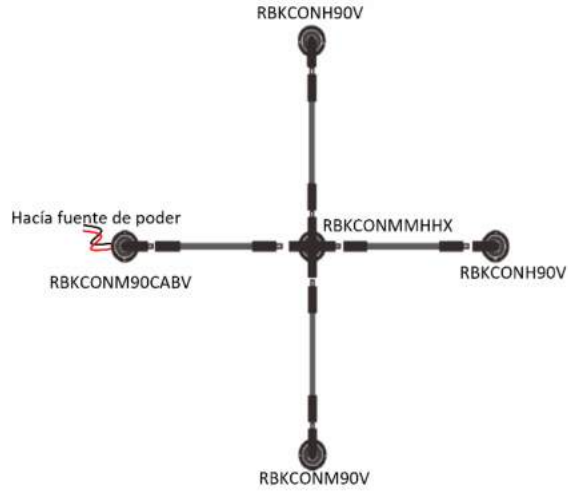

Conexión de fuente de poder hacia accesorio macho: